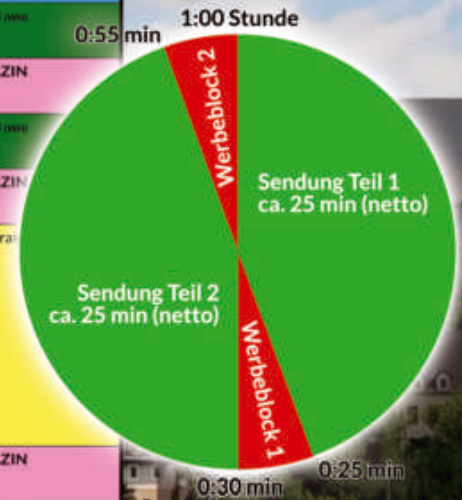

Programmuhr

Werbeblöcke laufen jeweils vor der halben und vollen Stunde. Maximal 10 Spots (à 30 Sekunden) pro Werbeblock. Die Werbeblöcke laufen zu jeder Stunde, ausgenommen 14:00 - 16:30 Uhr (Teleshopping). Mindestens 20 Ausstrahlungen jedes Werbeblocks pro Tag sind garantiert.